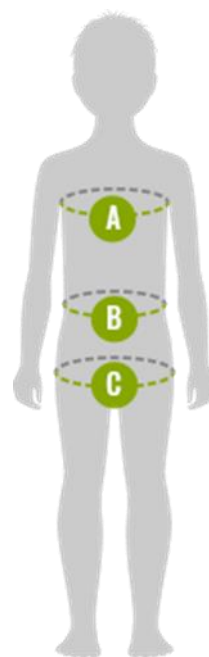

TABELA ROZMIARÓW Wymiary ciała dziecka

WYMIARY CIAŁA DZIECKA (w cm)					
Rozmiar	122 - 128	134 - 140	140 - 146	152 - 158	164 - 170
Wiek	7 - 8	9 - 10	10 - 11	12 - 13	14 - 15
A Obwód klatki piersiowej	63 - 66	69 - 72	72 - 75	78 - 81	84 - 87
B Obwód w talii	55 - 58	61 - 64	64 - 67	70 - 73	76 - 79
C Obwód bioder	69 - 72	75 - 78	78 - 81	84 - 87	90 - 93

Wszystkie pomiary wykonujemy bezpośrednio na ciele.

- **A** Zmierz najszerszy obszar klatki piersiowej i ramion.
- **B** Zmierz wokół najwęższej części talii.
- **C** Zmierz obwód w najszerszej części bioder.

Wymiary produktu:

TABELA ROZMIARÓW Sonny Kids

Kurtka DZIECIĘCA SONNY KIDS (w cm)					
Rozmiar	122-128	134-140	140-146	152-158	164-170
A Klatka piersiowa 1/2	41,5	44,5	46	49	52
B Dolna krawędź 1/2	37,5	40,5	42	45	48
C Długość tyłu	52	58	61	67	73
D Długość rękawa	43	49	52	58	64